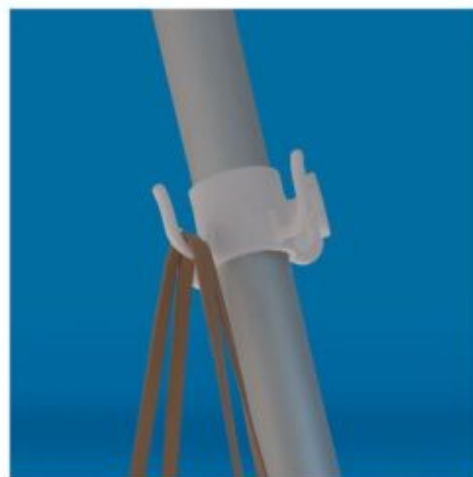

☐ Suporte para Objetos para Guarda-Sol Tobee – Organização com Estilo e Praticidade
Venda exclusiva para revendedores lojistas! Transforme...

SKU: 2002

ÂNCORA DE FIXAÇÃO P/ GUARDA-SOL 38MM

☐ Âncora de Fixação para Guarda-sol 38mm Tobee com Haste Branca
Ideal para lojistas que vendem praticidade, segurança e conforto na...