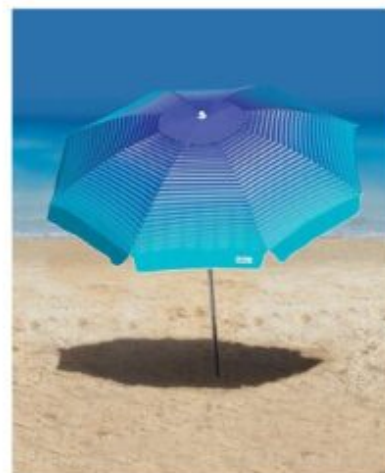

CANCUN - 2,30 MT - ALUMINIO - DEGRADE AZUL/VERDE

* Guarda-Sol Tobee Cancun 2,30m - Amarelo e Laranja Vibrante ☐☐
Mais cor, durabilidade e proteção para o seu mix de...

SKU: 1206