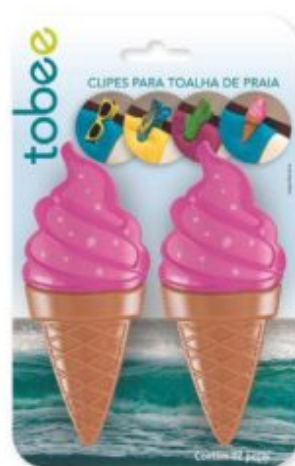

CLIFE PARA TOALHA DE PRAIA - MODELO SANDÁLIA ROSA

☐ Clipes para Toalha de Praia Tobee - Fixação com Estilo e Segurança
Venda exclusiva para lojistas e revendedores! Acabe com as toalhas...

SKU: 3104

CLIFE PARA TOALHA DE PRAIA - MODELO CACTUS

☐ Clipes para Toalha de Praia Tobee - A Solução Inteligente para seus Clientes!
☐ Mantenha a Toalha no Lugar...

SKU: 3103

CLIFE PARA TOALHA DE PRAIA - MODELO OCULOS

☐ Clipes para Toalha de Praia Tobee - A Solução Inteligente para seus Clientes!
☐ Mantenha a Toalha no Lugar...

SKU: 3102

CLIFE PARA TOALHA DE PRAIA - MODELO SORVETE

- ☐ Clipes para Toalha de Praia – Ideal para Lojistas que Buscam Produtos com Alta Saída!
- ☐ Produto Prático, Econômico e com...

SKU: 3101

CLIFE PARA TOALHA DE PRAIA - MODELO SANDÁLIA AZUL