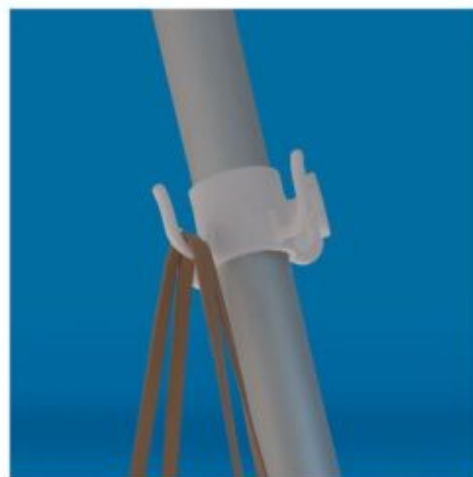

## ÂNCORA DE FIXAÇÃO P/ GUARDA-SOL 38MM

☐ Âncora de Fixação para Guarda-sol 38mm Tobee com Haste Branca  
Ideal para lojistas que vendem praticidade, segurança e conforto na...

**SKU:** 2000