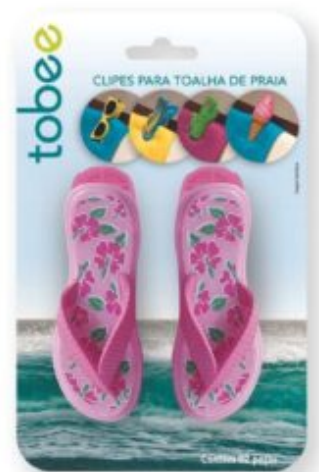

BOLSA DE PRAIA PARA BRINQUEDOS - VERDE LIMÃO

☐ Bolsa de Praia para Brinquedos Tobee - Leve, Lavável e Livre de Areia!
Venda exclusiva para lojistas e revendedores! Produto com alta...

SKU: 3200

CLIFE PARA TOALHA DE PRAIA - MODELO SANDÁLIA ROSA

☐ Clipes para Toalha de Praia Tobee - Fixação com Estilo e Segurança
Venda exclusiva para lojistas e revendedores! Acabe com as toalhas...

SKU: 3104

CLIFE PARA TOALHA DE PRAIA - MODELO CACTUS

☐ Clipes para Toalha de Praia Tobee - A Solução Inteligente para seus Clientes!
☐ Mantenha a Toalha no Lugar...

SKU: 3103