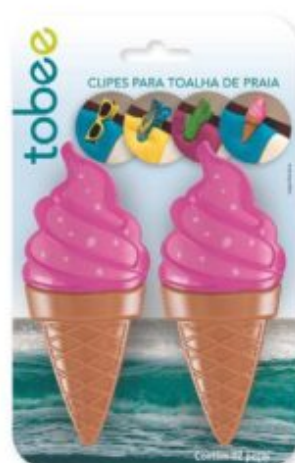

CLIFE PARA TOALHA DE PRAIA - MODELO SANDÁLIA ROSA

☐ Clipes para Toalha de Praia Tobee - Fixação com Estilo e Segurança
Venda exclusiva para lojistas e revendedores! Acabe com as toalhas...

SKU: 3104

CLIFE PARA TOALHA DE PRAIA - MODELO CACTUS

☐ Clipes para Toalha de Praia Tobee - A Solução Inteligente para seus Clientes!
☐ Mantenha a Toalha no Lugar...

SKU: 3103

CLIFE PARA TOALHA DE PRAIA - MODELO OCULOS

☐ Clipes para Toalha de Praia Tobee - A Solução Inteligente para seus Clientes!
☐ Mantenha a Toalha no Lugar...

SKU: 3102

CLIFE PARA TOALHA DE PRAIA - MODELO SORVETE

- ☐ Clipes para Toalha de Praia – Ideal para Lojistas que Buscam Produtos com Alta Saída!
- ☐ Produto Prático, Econômico e com...

SKU: 3101

CLIFE PARA TOALHA DE PRAIA - MODELO SANDÁLIA AZUL